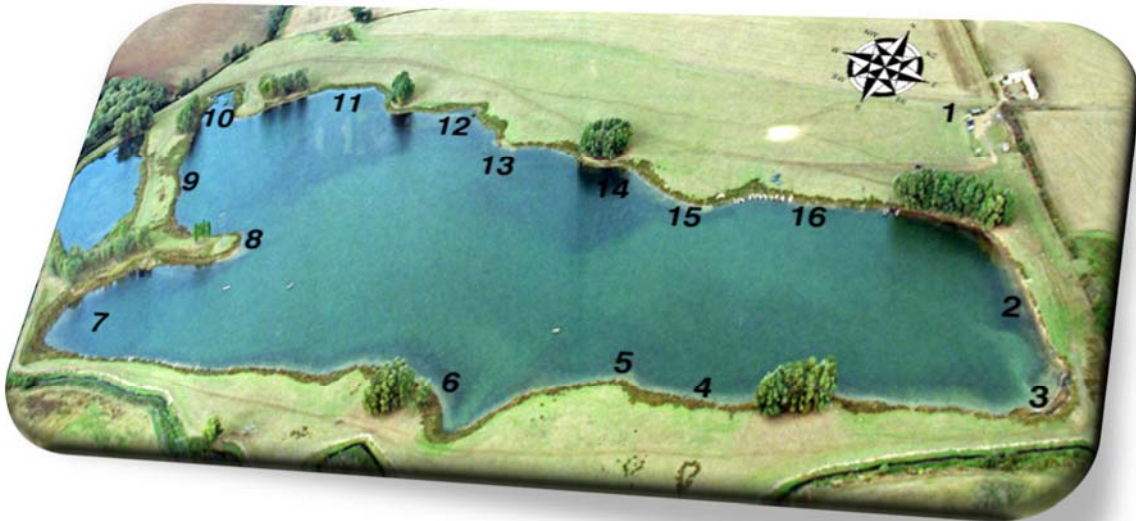

Elinor Trout Fishery

1) The Lodge

2) The Dam

3) Overflow Corner

4) Brookside Bank

5) Brookside Point

6) Brookside Bay

7) East Arm

8) Pylon Point

9) Coarse Bank

10) The Creek

11) The Lagoon

12) Shallows Bay

13) Gravel Bar

14) Goodfellow Bay

15) Pensioners Point

16) Boat Bay